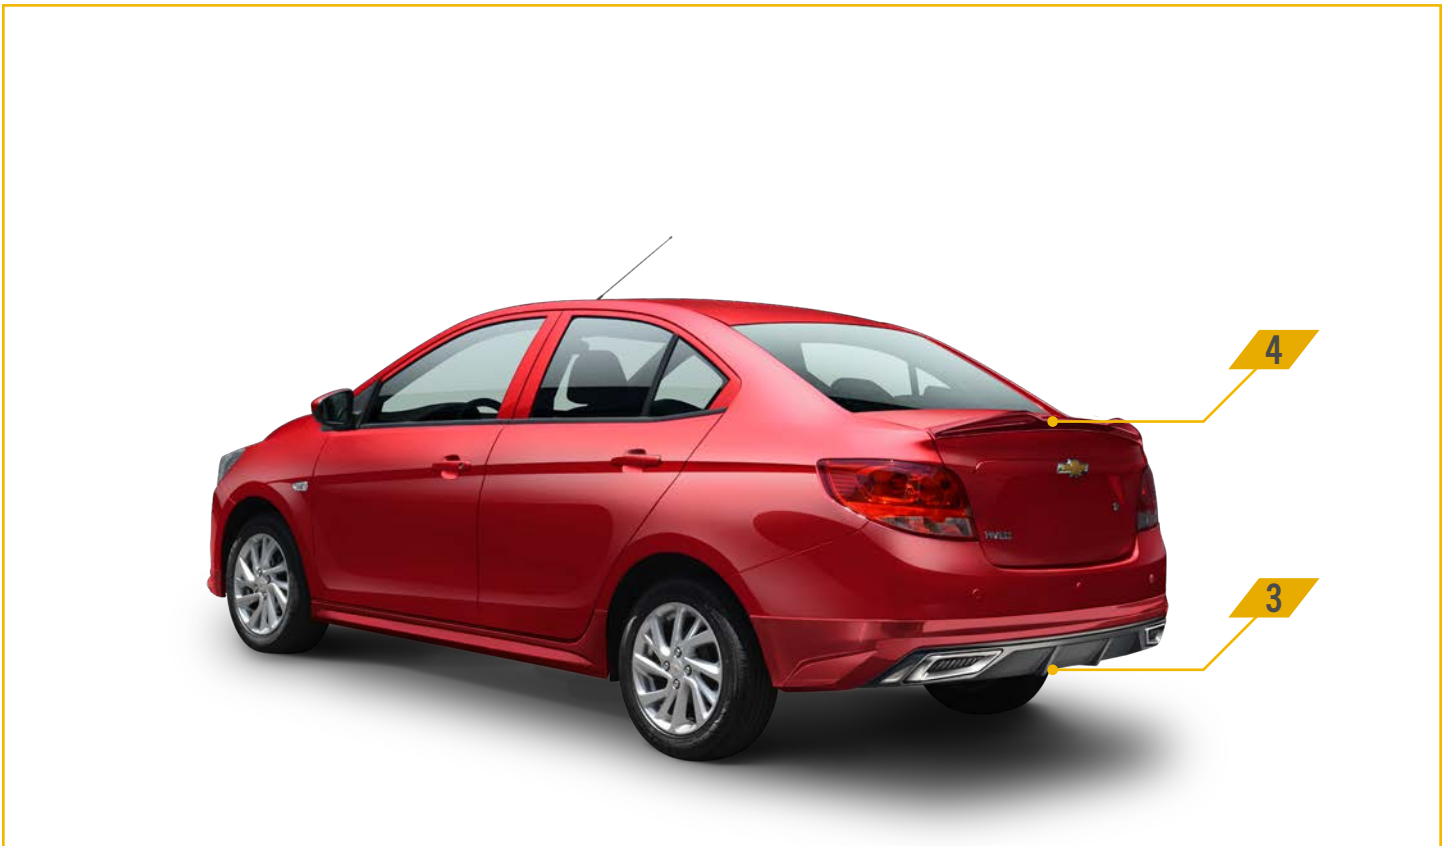

STYLING KIT

DIFUSOR TRASERO - SHIP DIRECT

Complementa el estilo deportivo en la vista trasera con el spoiler trasero.

No. Parte	Año Modelo	Tiempo de instalación*
93753812	2018 - 2019	0.3